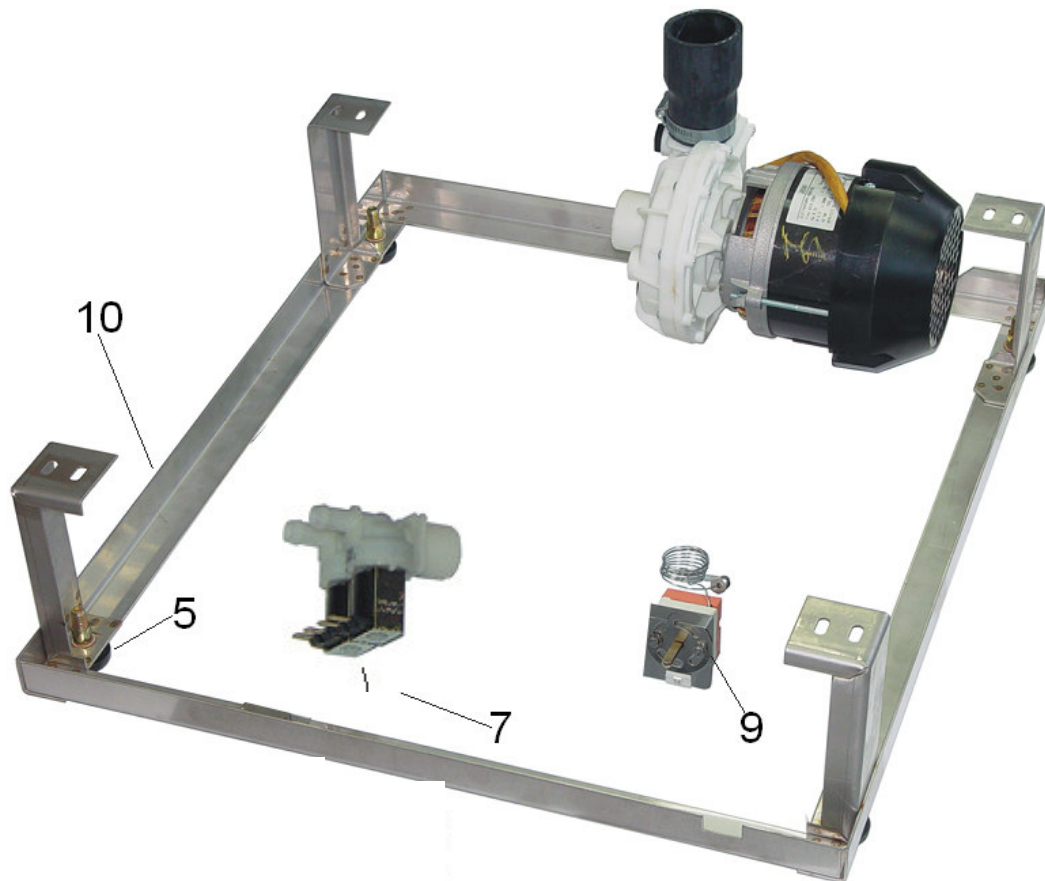

Karosserie

Ref.	Bezeichnung	Art.-Nr.	Preis / €
1	Seitenwand links neu	0516221	120,00
2	Servicewand links	0516219	54,00
3	Abdeckung oben	0503120	144,00
4	Innengehäuse	0501119	260,00
5	Frontblende	0504118	94,00
6	Rückwand	0508121	36,00
7	Servicewand rechts	0516218	54,00
8	Seitenwand rechts neu	0516220	120,00
9	CNS Tankventil Waschmittelchemie	0845120	9,00
10	Kantenschutz Durchlaßöffnung	2530100	6,00

Türe

Ref.	Bezeichnung	Art.-Nr.	Preis / €
1	Tür Komplett	8005119	260,00
2	Türgehäuse	0507119	164,00
3	Türführung links	0849119	14,00
4	Türführung rechts	0849120	14,00
5/6	Türfeder	2521120	22,00
8	Halterung für Türgriff	4080020	10,00
9	Griffstange	0510119	28,00
10	Türanschlag	4038019	6,50
11	Türschanier links	0805119N	26,00
13	Winkel f. Türschanier	5519120	4,00
14	Türschanier rechts	0805120N	26,00
18	Türmagnet kompl.	2019119	25,00
19	Türe kompl. GS 21 neues Modell ab 09/2016	0507118	290,00

Trägerrahmen m. Aufbau

Ref.	Bezeichnung	Art. Nr.	Preis / €
9	Thermostat	2006053	46,00
5	Fuß GS 19 mit M10 Bolzen	4027103	2,00
7	Magnetventil zweifach	2017022	38,00
	Sicherungsblende f. Thermostateinstellung	5516002	2,40
10	Trägerrahmen	0506119	74,00