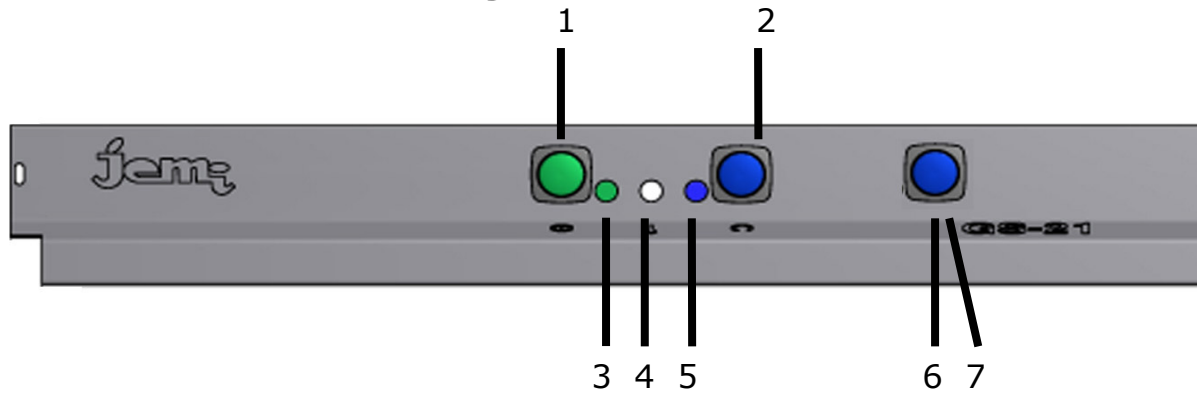

Bedienungspaneel