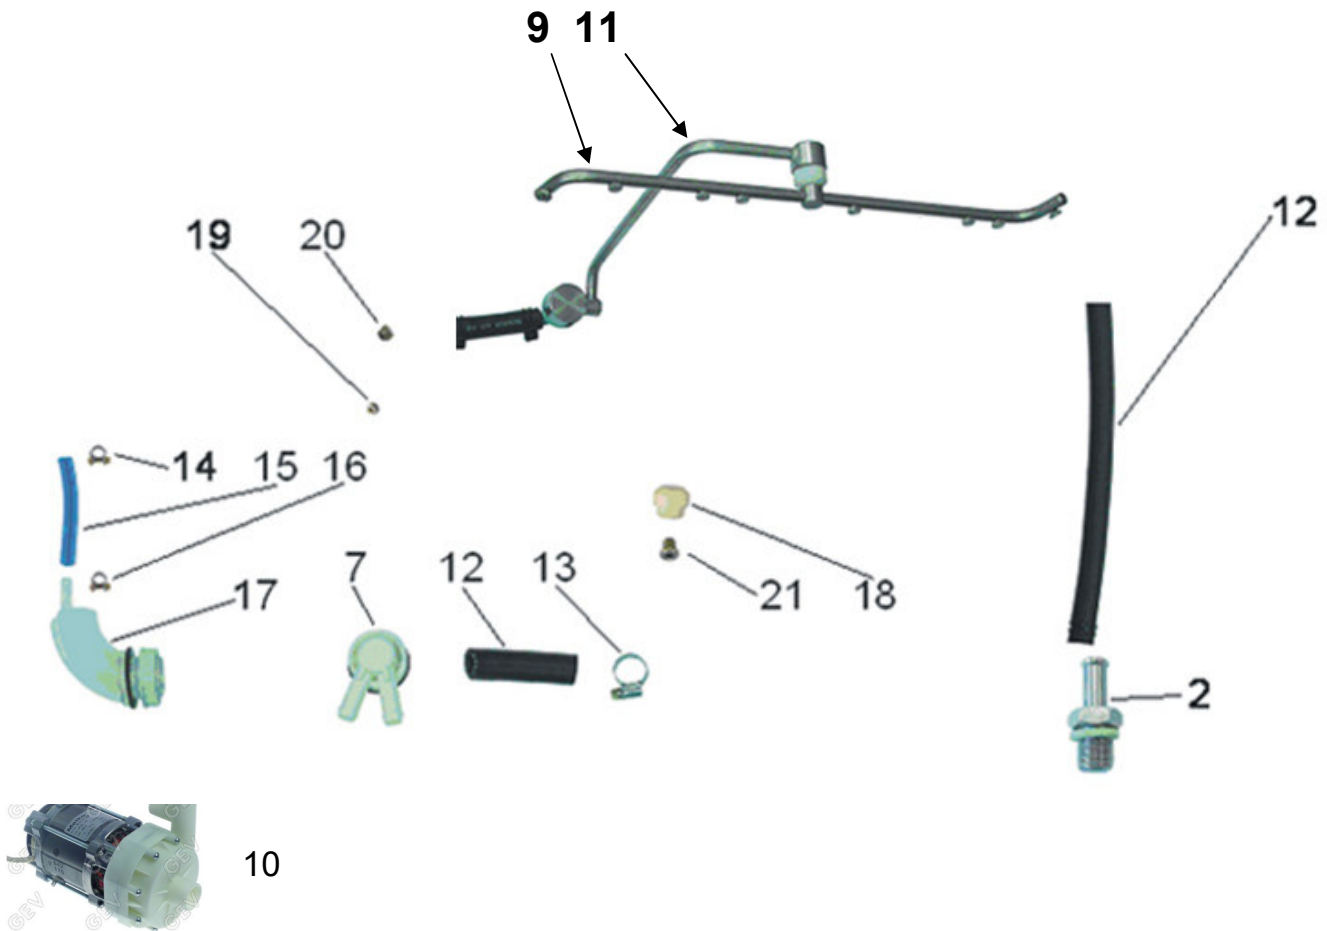

Nachspülsystem

Ref.	Bezeichnung	Art.-Nr.	Preis / €
2	Anschlussstück Nachspülleitung		12,00
7	Rückflussverhinderer	1009282	20,00
9	Nachspülarm oben rotierend	0807004	87,00
10	Drucksteigerungspumpe Nachspülsystem	2011044	498,00
11	Nachspülzuleitung		60,00
12	Druckschlauch Nachspülung	1012012	16,00
17	Luftfalle kompl.	4055001	19,00
18	Verschraubung Nachspülarm grau	4047002	9,60
19	Endverschraubung Nachspülarm	1515609	3,10
20	Nachspüldüsen Metall	0841040	4,00
21	Lager (Imbußschraube) Nachspülarm	1515608	2,50