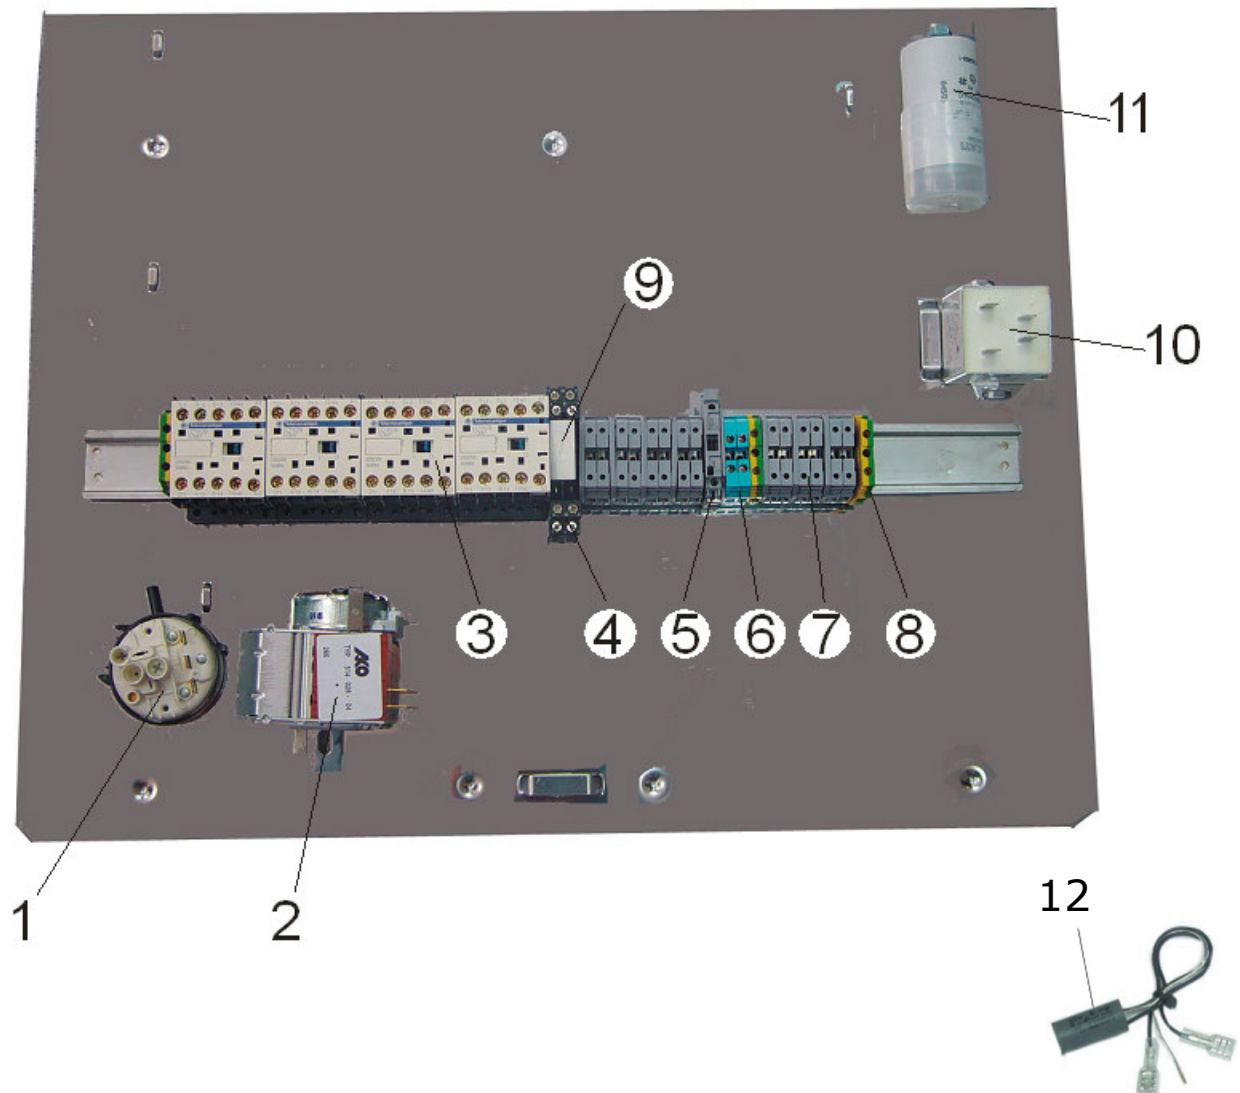

Servicebord

Ref.	Bezeichnung	Art.-Nr.	Preis / €
1	Niveauregler	2007001	18,00
2	Programmschalter	2005003	102,00
3	Schütz GS	2008321	45,00
4	Relais - Sockel	2054013	8,80
5	Socket Feinsicherung	2021003	14,00
7	Klemmbalken	2021002	6,00
9	Relais	2054012	28,00
10	Entstörkondensator	2013082	36,00
11	Kondensator Pumpe 230 Volt	2013001	21,00
12	Entstörkondensator	2013080	7,60
13	Timer Zeitverlängerung	2054101J	124,00