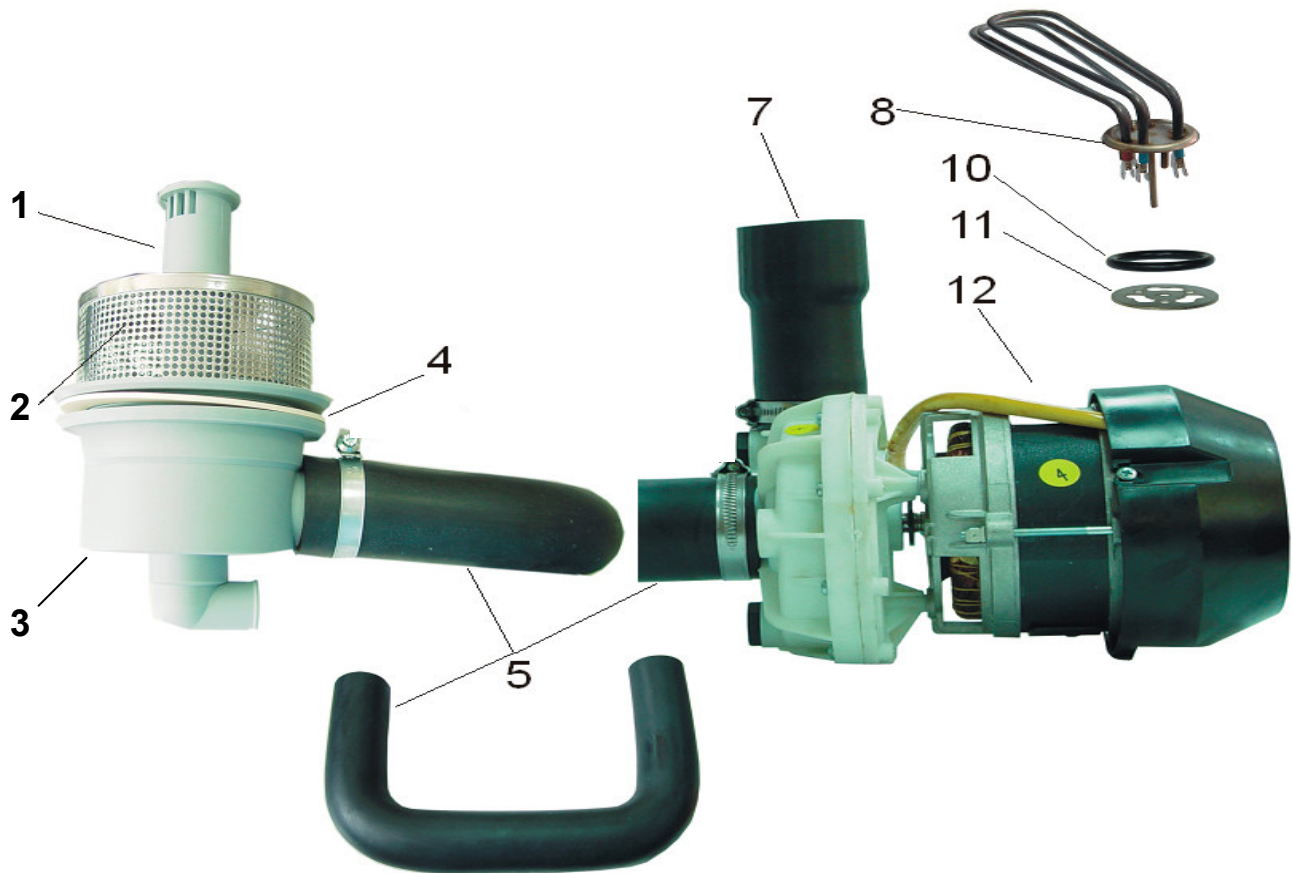

Waschpumpe / Ansaugsystem

Ref.	Bezeichnung	Art.-Nr.	Preis / €
1	Überlaufrohr	1016119	28,00
2	Ansaugfilter Waschpumpe	0522119	90,00
3	Scimmerablauf komplett 63 mm	1009261	88,00
4	Dichtung Scimmerablauf	2510325	6,00
5	Tankansaugschlauch f. Pumpe kompl.	1008019	138,00
7	Verbindungsschlauch Pumpe – Distributor	1012110	16,00
8	Tankheizkörper 4500 W	2001232	98,00
10	O-Ring Heizkörper	2514180	3,00
11	Flansch Tankheizkörper	5537004	8,00
12	Waschpumpe kompl. 330 ltr./min.	2011125	520,00