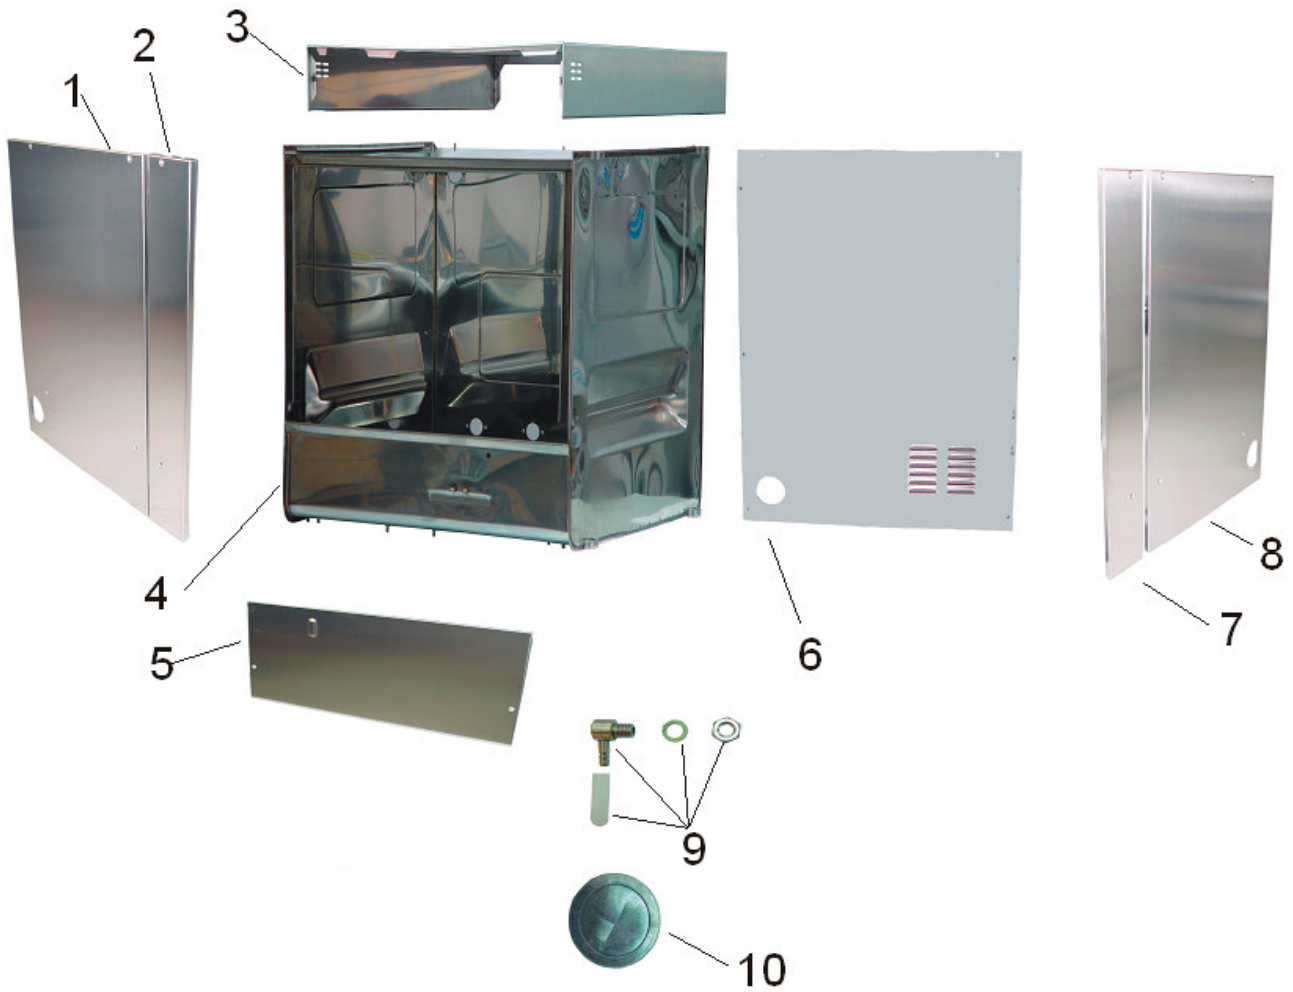

Karosserie

Ref.	Bezeichnung	Art.-Nr.	Preis / €
1	Seitenwand links neu	0516221	120,00
2	Servicewand links	0516219	54,00
3	Abdeckung oben	0503120	144,00
4	Innengehäuse	0501119	260,00
5	Frontblende	0504118	94,00
6	Rückwand	0508121	36,00
7	Servicewand rechts	0516218	54,00
8	Seitenwand rechts neu	0516220	120,00
9	CNS Tankventil Waschmittelchemie	0845120	9,00
10	Kantenschutz Durchlaßöffnung	2530100	6,00