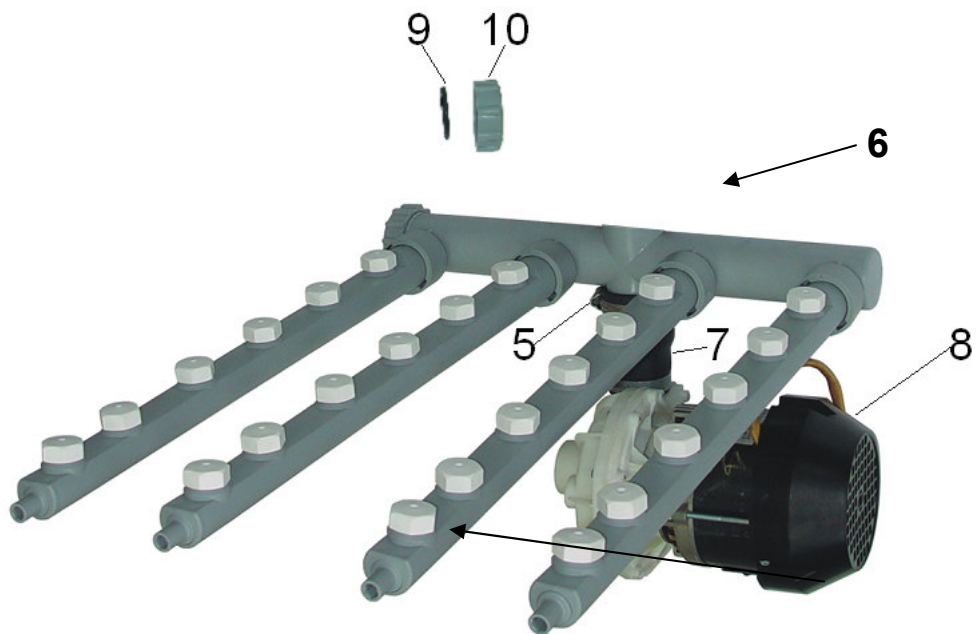

Distributorensystem

Ref.	Bezeichnung	Art. Nr.	Preis / €
6	Waschdistributor unten 4 Anschlüsse	4035051	78,00
7	Verbindungsschlauch Pumpe – Distributor	1012110	16,00
8	Waschpumpe kompl. 330 ltr./min.	2011125	520,00
9	O-Ring Verschraubung Distributor groß	2514142	1,90
10	Verschraubung für Waschdistributor groß	4030002	15,00