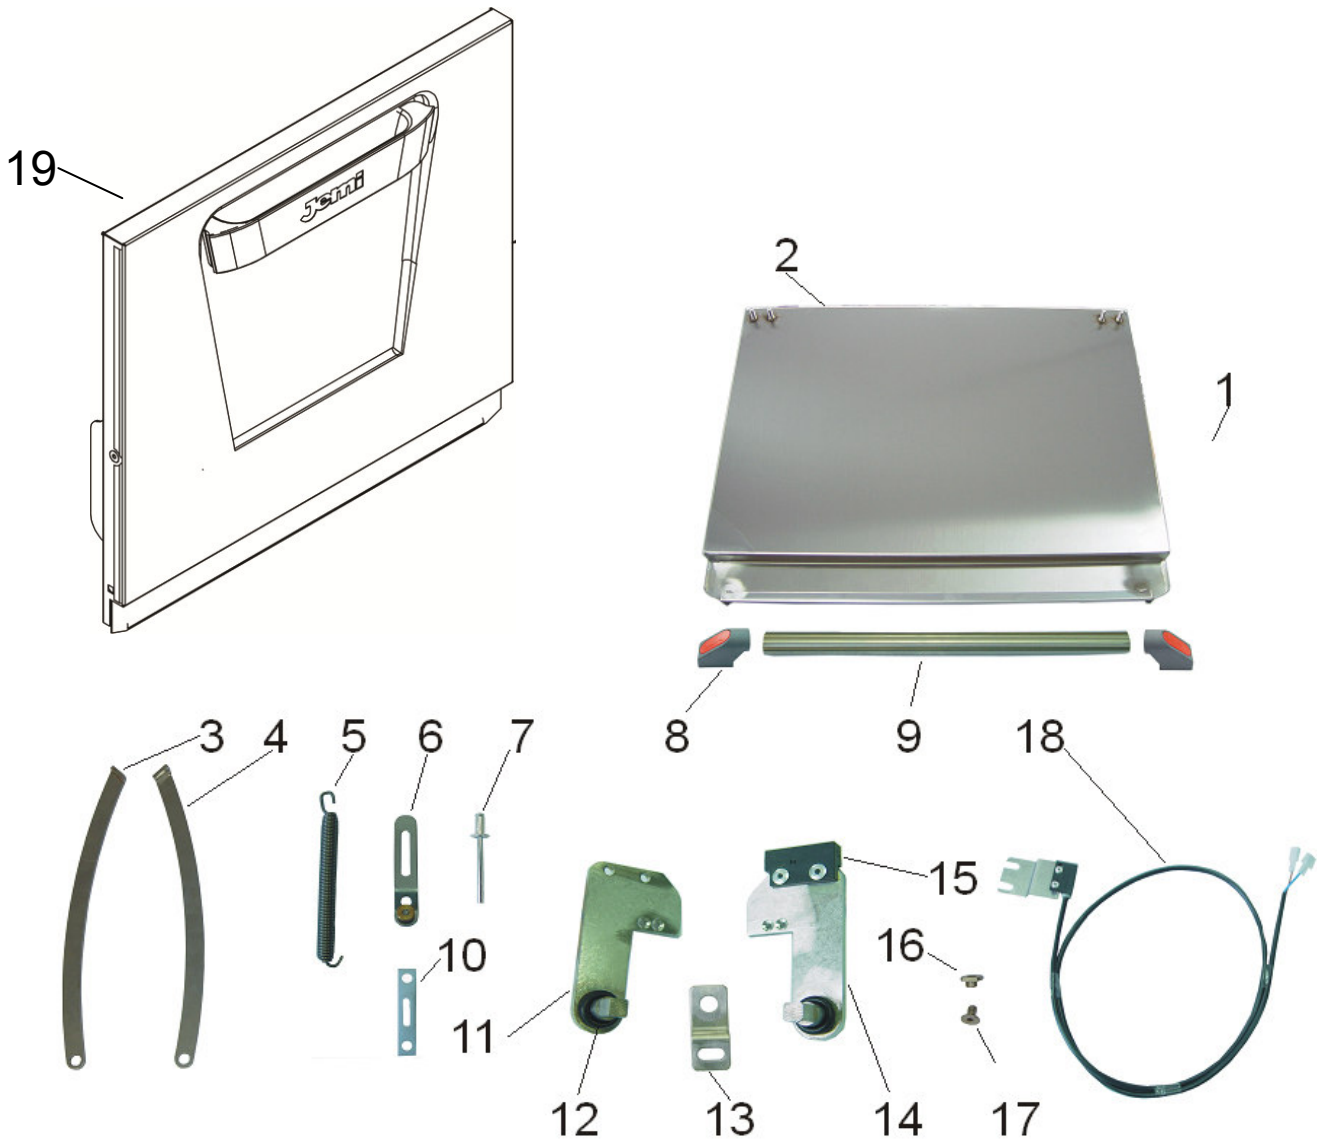

Türe

Ref.	Bezeichnung	Art.-Nr.	Preis / €
1	Tür Komplett	8005119	260,00
2	Türgehäuse	0507119	164,00
3	Türführung links	0849119	14,00
4	Türführung rechts	0849120	14,00
5/6	Türfeder	2521120	22,00
8	Halterung für Türgriff	4080020	10,00
9	Griffstange	0510119	28,00
10	Türanschlag	4038019	6,50
11	Türschanier links	0805119N	26,00
13	Winkel f. Türschanier	5519120	4,00
14	Türschanier rechts	0805120N	26,00
18	Türmagnet kompl.	2019119	25,00
19	Türe kompl. GS 21 neues Modell ab 09/2016	0507118	290,00