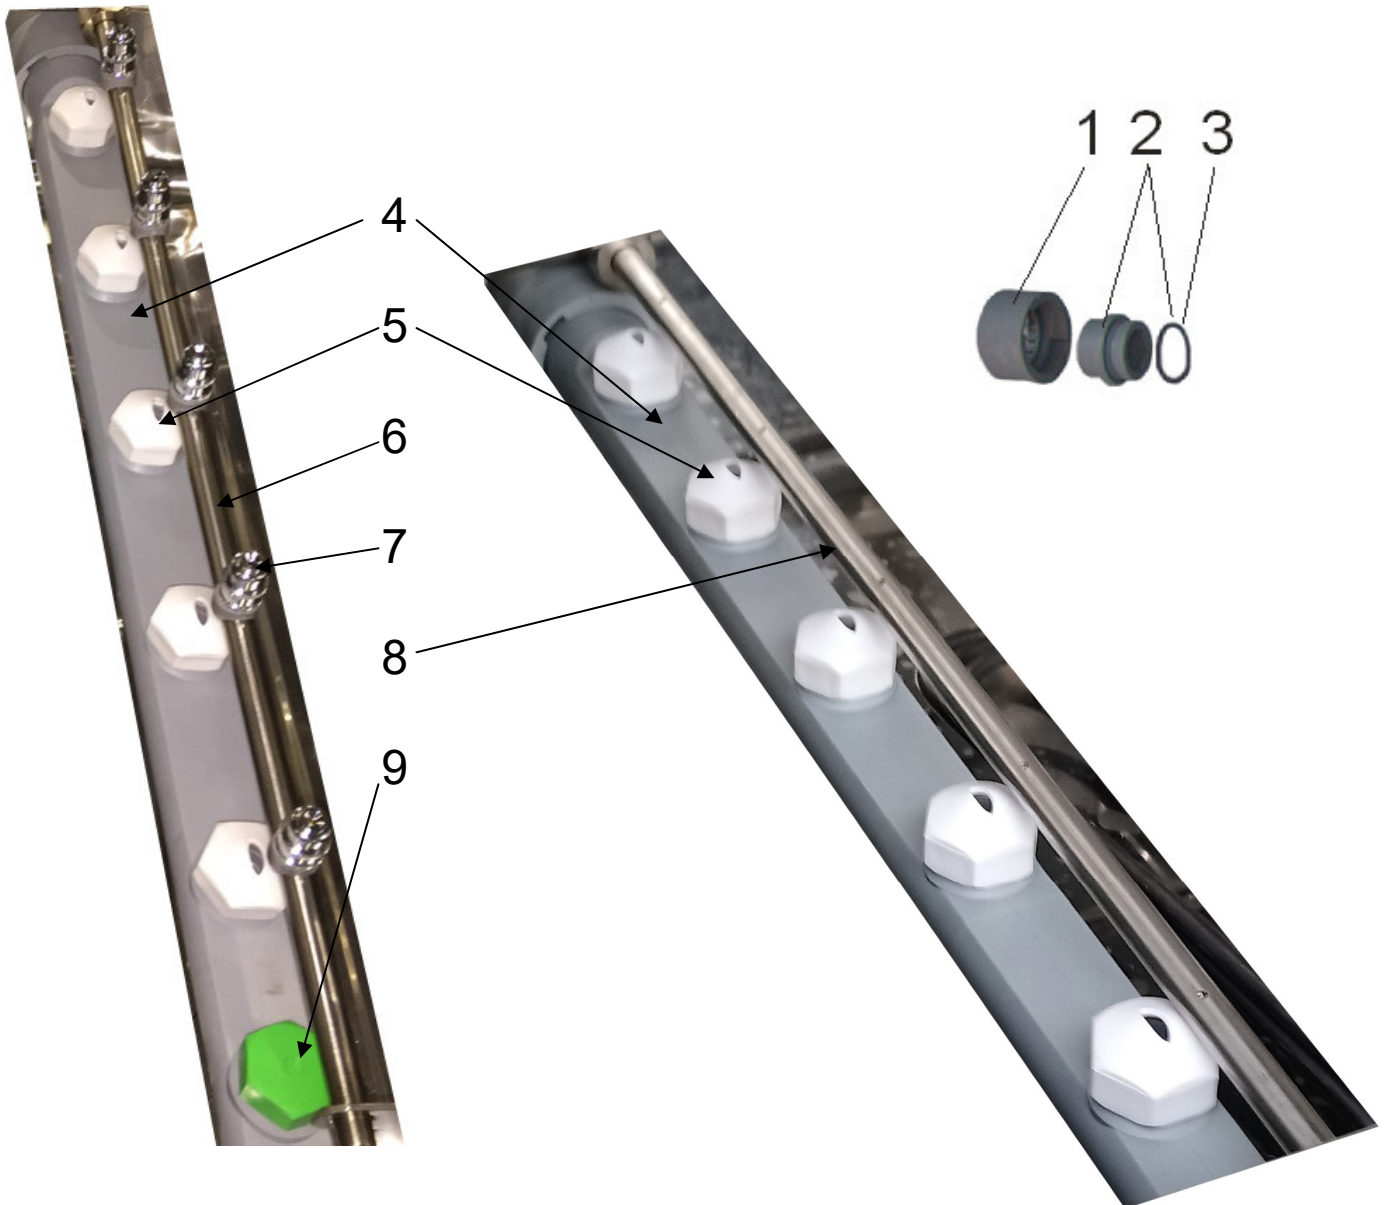

Wascharm / Nachspülarm unten

Ref.	Bezeichnung	Art.-Nr.	Preis / €
1/2/3	Anschlußstück Wascharm (Bajonettverschluß)	4050119	18,00
4	Wascharm Bajonett	8040119	46,00
5	Waschdüsen		5,00
6	Nachspülarm (ohne Düsen) bis 09/2017		50,00
7	Nachspüldüse komplett (bis 09/2017)	0843007	20,00
8	Nachspülarm		60,00
9	Verschraubung Düse grün		5,00