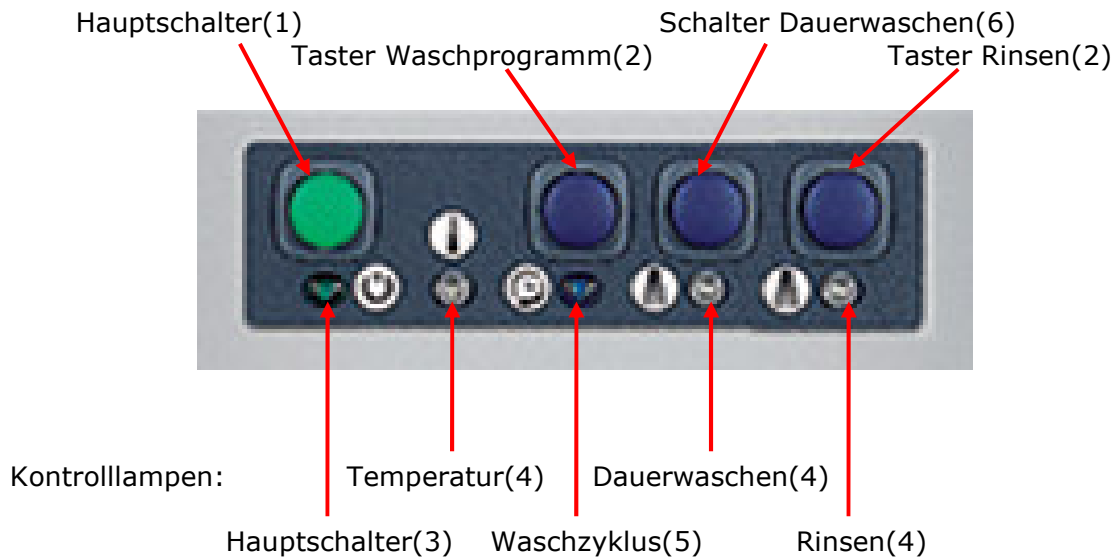

Nachspülsystem

Ref.	Bezeichnung	Art.-Nr.	Preis / €
2	Anschlussstück Nachspülleitung		12,00
7	Rückflussverhinderer	1009282	20,00
9	Nachspülarm oben rotierend	0807004	87,00
10	Drucksteigerungspumpe Nachspülsystem	2011044	498,00
11	Nachspülzuleitung		60,00
12	Druckschlauch Nachspülung	1012012	16,00
17	Luftfalle kompl.	4055001	19,00
18	Verschraubung Nachspülarm grau	4047002	9,60
19	Endverschraubung Nachspülarm	1515609	3,10
20	Nachspüldüsen Metall	0841040	4,00
21	Lager (Imbußschraube) Nachspülarm	1515608	2,50

Bedienungspaneel

Ref.	Bezeichnung	Art.-Nr.	Preis / €
1	Hauptschalter (grüner Knopf)	2002150	12,00
2	Starttaster / Taster Rinsen	2003150	14,00
3	Kontrolllampe grün	2014152	5,00
4	Kontrolllampe weiß	2014150	5,00
5	Kontrolllampe blau	2014151	5,00
6	Schalter Dauerwaschprogramm (blauer Knopf)	2002150	12,00
7	Kontrolllampe weiß	2014150	5,00